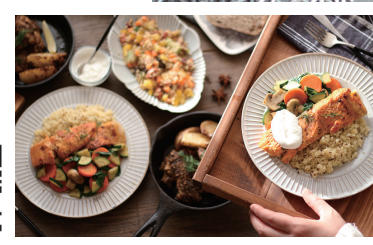

8/26 sat・27 sun 10:00 ⇒ 17:00

盛りだくさん！！

EVENT 5 縁日コーナー

ヨーヨー釣りや輪投にチャレンジして景品をゲットしよう。

夏の縁日を楽しもう！

EVENT 7 水廻り展示コーナー

リクシルやタカラスタンダードの水廻り機器の展示販売。人気のシステムキッチンやガスコンロなど料理が楽しくなるヒントが満載です！

水廻りの最新設備がいっぱい！

EVENT 8 簡単レシピの料理教室

ご自宅でも簡単に作れる簡単レシピの料理教室。時短でできる料理レシピを公開します。試食もできます！

10:30~12:00
12:15~13:45

2階クッキングスタジオ
各回 4組限定 (1組4名まで)

予約はこちらから

事前予約がおすすめ！

楽しいイベント

EVENT 4 省エネ・節電コーナー

光熱費を削減するエネファームや衣類乾燥機乾太くんなど家計のための商品を紹介いたします。

家事楽商品 人気上昇中！（乾太くん）

EVENT 6 アンケート抽選会

JCBギフトカードやオリジナルアイテムなど豪華景品の当たる抽選会

うれしい商品が当たるチャンス！！

EVENT 9 飲食コーナー

山奥にあるコーヒー屋 GROOVY CAFEがTOSUMO Summer FESでオープン！飲食スペースも準備していますのでごゆっくり味わってください。