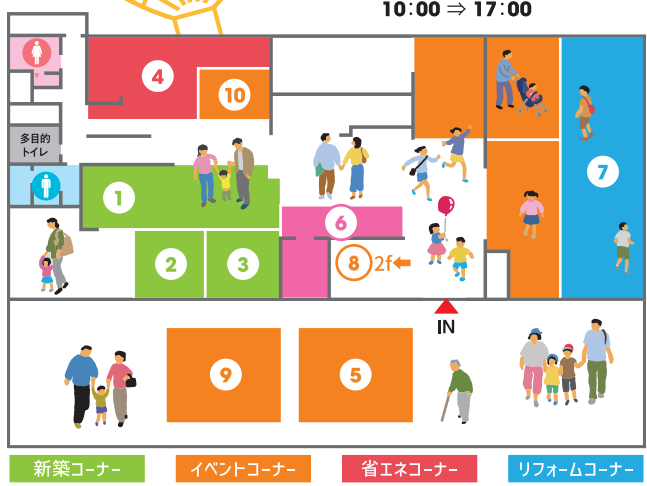

jigsawの魅力をVRで体感
最新のVR技術でjigsawを体感。モデルハウスが目の前に出現。建てる前におうちづくりのイメージを実感ください。

オープン前のモデルハウスを一定早く体験しよう！

EVENT 3 お金の相談コーナー

ファイナンシャルプランナーによる家計の相談コーナー。専用ソフトにて無料でライフプランニングいたします！（予約者優先となります）

お気軽にご相談ください！

TOSUMO Summer FES EVENT MAP

8/26 sat・27 sun 10:00 ⇒ 17:00

盛りだくさん！！

EVENT 5 縁日コーナー

ヨーヨー釣りや輪投にチャレンジして景品をゲットしよう。

夏の縁日を楽しもう！

EVENT 7 水廻り展示コーナー

リクシルやタカラスタンダードの水廻り機器の展示販売。人気のシステムキッチンやガスコンロなど料理が楽しくなるヒントが満載です！

水廻りの最新設備がいっぱい！