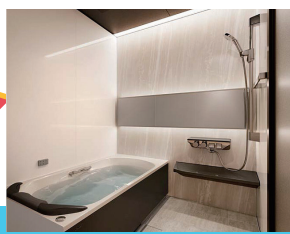

8/26 sat・27 sun 10:00 ⇒ 17:00

盛りだくさん！！

EVENT 5 縁日コーナー

ヨーヨー釣りや輪投にチャレンジして景品をゲットしよう。

夏の縁日を楽しもう！

EVENT 7 水廻り展示コーナー

リクシルやタカラスタンダードの水廻り機器の展示販売。人気のシステムキッチンやガスコンロなど料理が楽しくなるヒントが満載です！

水廻りの最新設備がいっぱい！